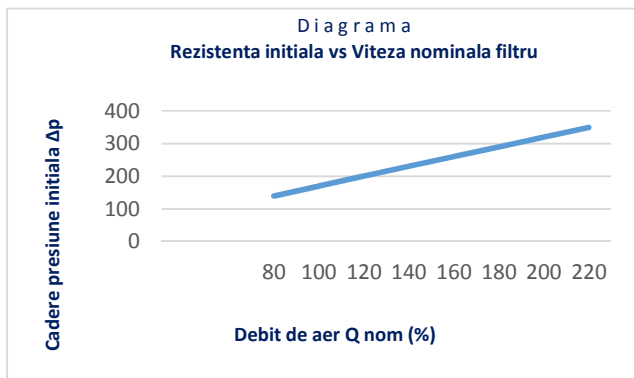

Tip: Filtru plan plisat

Rama: Otel galvanizat cu grosimea de 5, 8, 10, 15, 20 mm

Tip material: Material filtrant impregnat cu carbune activ

Clasa filtrare - Standard EN 779:2012: F7

Eficienta colorimetrica: 80%

Cadere de presiune initiala: 85 Pa

Cadere de presiune finala recomandata: 450 Pa

Debit de aer maxim: 1,25 x flux de aer nominal

Viteza aerului: 0,45 m/s

Temperatura: Maxim 90°C in regim de exploatare continua

Umiditatea: Maxim 90%

Clasa de combustibilitate: F1/K1 in accord cu DIN 53438

Observatii: Disponibile cu rama din carton

Treapta de filtrare: I, II

Mod ambalare: cutii din carton

Ca parte a programului nostru de îmbunătățire continuă, Eversted își rezervă dreptul de a modifica specificațiile fără preaviz. © 2016.

Clasa filtrare Standard EN 779:2012	Dimensiuni de gabarit (Latime x Inaltime x Adancime) (mm)	Suprafata filtrare (m²)	Debit de aer (m³/h)	Cadere de presiune	
				Initiala (Pa)	Finala (Pa)
F7	287 x 592 x 5	0.30	175	90	450
F7	490 x 592 x 5	0.45	280	90	450
F7	592 x 592 x 5	0.60	350	90	450
F7	287 x 592 x 10	0.60	350	90	450
F7	490 x 592 x 10	0.95	560	90	450
F7	592 x 592 x 10	1.20	700	90	450
F7	287 x 592 x 20	1.20	700	90	450
F7	490 x 592 x 20	2.00	1250	90	450
F7	592 x 592 x 20	2.60	1500	90	450
F7					450

Alte dimensiuni disponibile: orice configuratie in limita 1250 mm x 3000 mm

www.eversted.ro